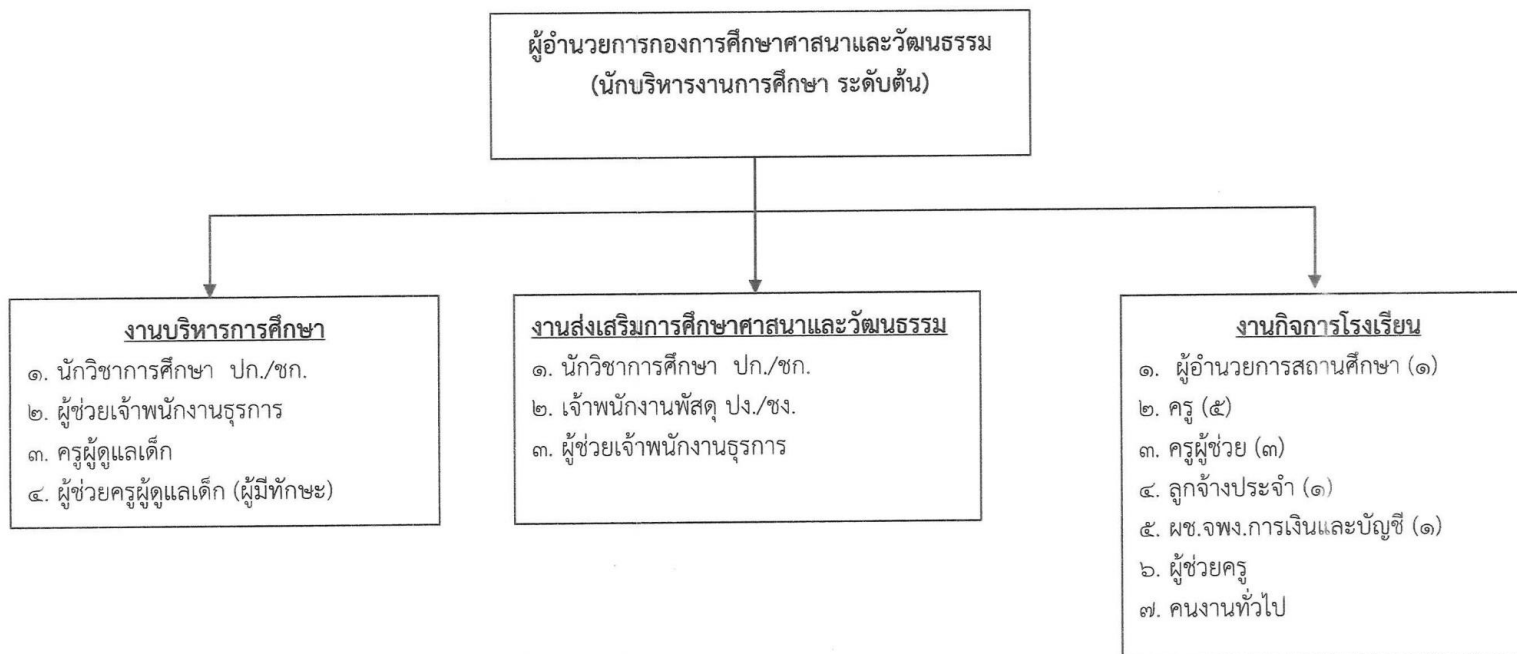

โครงสร้างกองการศึกษา ศาสนา และวัฒนธรรม องค์การบริหารส่วนตำบลดอยงาม

ประเภท	ทั่วไป		วิชาการ				อำนวยการท้องถิ่น			พนักงานจ้างตามภารกิจ	ลูกจ้างประจำ	พนักงานจ้างทั่วไป
	ปง.	ชง.	ปก.	ชก.	ชพ.	ชช.	ต้น	กลาง	สูง			
ระดับ										-	-	-
จำนวน	1	-	-	๑	-	-	๑	-	-	๑๐	-	๑