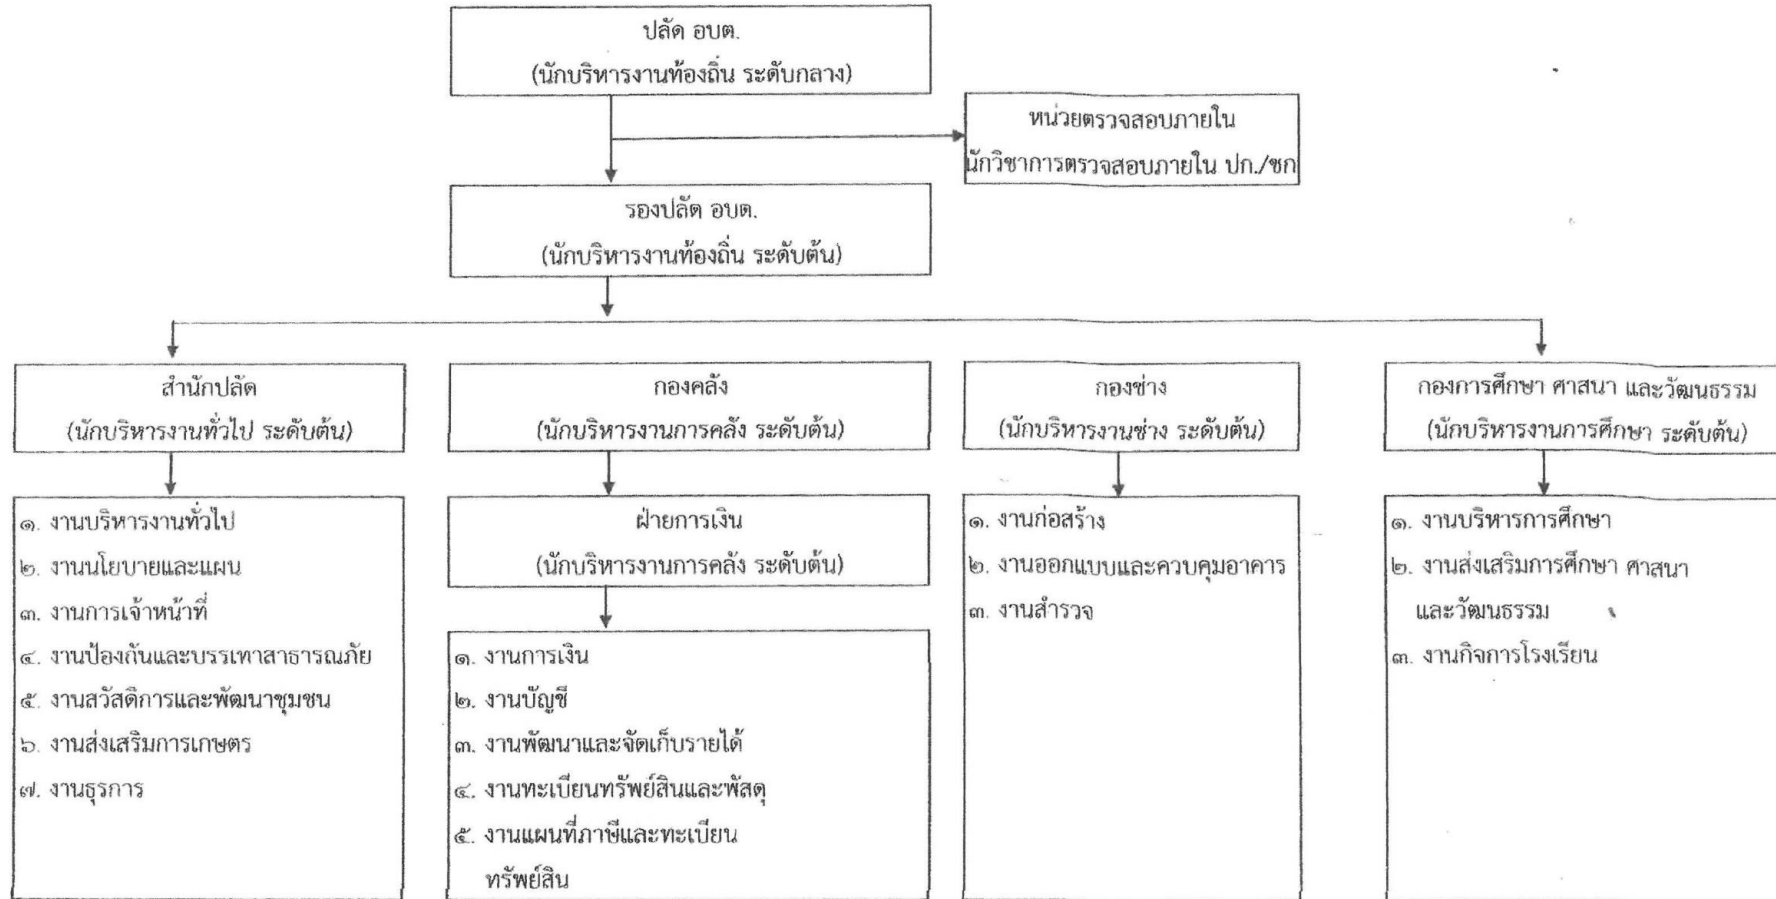

สภาองค์การบริหารส่วนตำบลดอยงาม

ประธานสภาองค์การบริหารส่วนตำบลดอยงาม

เลขานุการสภาฯ

รองประธานสภาองค์การบริหารส่วนตำบลดอยงาม

โครงสร้างส่วนราชการ ฝ่ายการเมือง องค์การบริหารส่วนตำบลดอยงาม

๑๐. แผนภูมิโครงสร้างการแบ่งส่วนราชการตามแผนอัตรากำลัง ๓ ปี

โครงสร้างองค์การบริหารส่วนตำบลดอยงาม (ขนาดกลาง)

โครงสร้างสำนักปลัด องค์การบริหารส่วนตำบลดอยงาม

ประเภท	ทั่วไป		วิชาการ				อำนาจการท้องถิ่น			พนักงานจ้างตามภารกิจ	พนักงานจ้างทั่วไป
	ปง.	ชง.	ปก.	ชก.	ชพ.	ชช.	ต้น	กลาง	สูง		
ระดับ	ปง.	ชง.	ปก.	ชก.	ชพ.	ชช.	ต้น	กลาง	สูง	-	-
จำนวน	๑	-	-	๓	-	-	๑	-	-	๒	๑

โครงสร้างองค์กร องค์การบริหารส่วนตำบลดอยงาม

ประเภท	ทั่วไป		วิชาการ				อำนวยการท้องถิ่น			พนักงานจ้างตามภารกิจ	พนักงานจ้างทั่วไป
	ปง.	ชง.	ปก.	ชก.	ชพ.	ชช.	ต้น	กลาง	สูง		
ระดับ	ปง.	ชง.	ปก.	ชก.	ชพ.	ชช.	ต้น	กลาง	สูง	-	-
จำนวน	๑	-	-	๓	-	-	๑	-	-	-	-