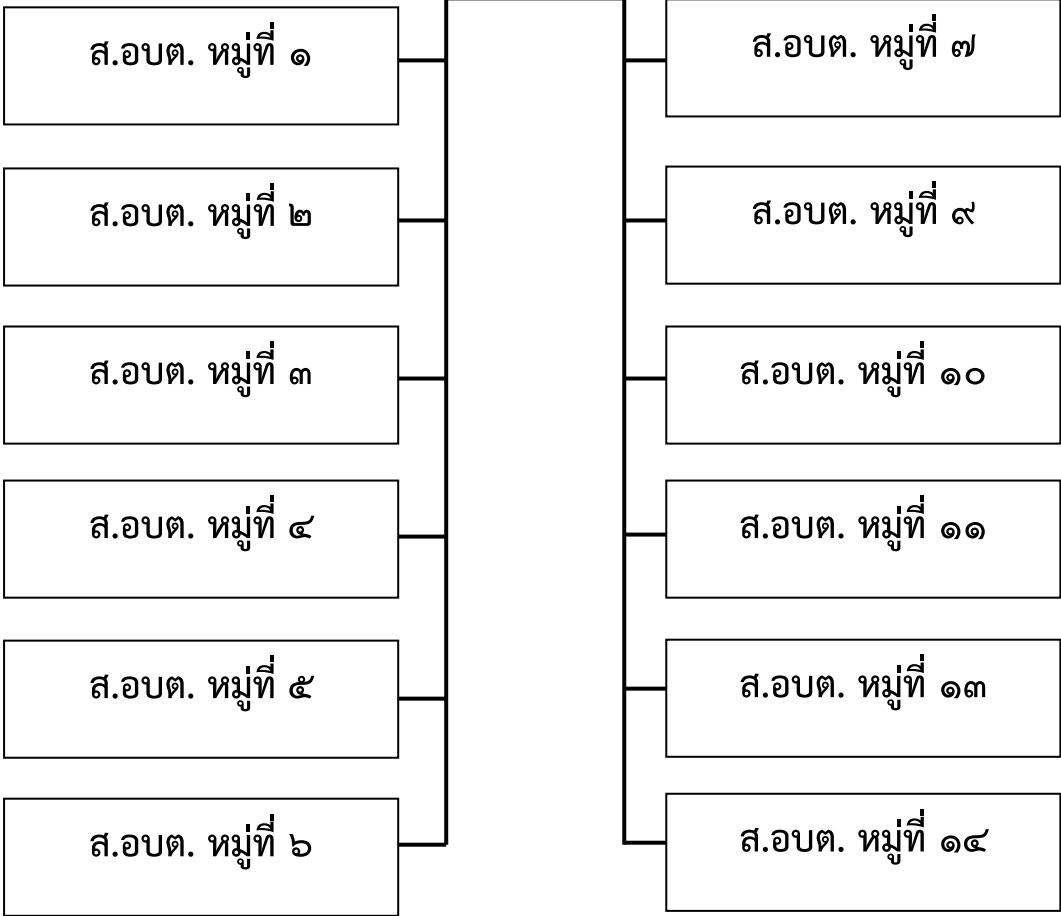

สภาองค์การบริหารส่วนตำบลดอยงาม

ประธานสภาองค์การบริหารส่วนตำบลดอยงาม

เลขานุการสภาฯ

รองประธานสภาองค์การบริหารส่วนตำบลดอยงาม

โครงสร้างส่วนราชการ ฝ่ายการเมือง องค์การบริหารส่วนตำบลดอยงาม

๑๐. แผนภูมิโครงสร้างการแบ่งส่วนราชการตามแผนอัตรากำลัง ๓ ปี

โครงสร้างองค์การบริหารส่วนตำบลดอยงาม (ขนาดกลาง)

โครงสร้างสำนักปลัด องค์การบริหารส่วนตำบลดอยงาม

ประเภท	ทั่วไป		วิชาการ				อำนาจการท้องถิ่น			พนักงานจ้างตามภารกิจ	พนักงานจ้างทั่วไป
	ปง.	ชง.	ปก.	ชก.	ชพ.	ชช.	ต้น	กลาง	สูง		
ระดับ	ปง.	ชง.	ปก.	ชก.	ชพ.	ชช.	ต้น	กลาง	สูง	-	-
จำนวน	๑	-	-	๓	-	-	๑	-	-	๒	๑

โครงสร้างองค์กร องค์การบริหารส่วนตำบลดอยงาม

ประเภท	ทั่วไป		วิชาการ				อำนวยการท้องถิ่น			พนักงานจ้างตามภารกิจ	พนักงานจ้างทั่วไป
	ปง.	ชง.	ปก.	ชก.	ชพ.	ชช.	ต้น	กลาง	สูง		
ระดับ	ปง.	ชง.	ปก.	ชก.	ชพ.	ชช.	ต้น	กลาง	สูง	-	-
จำนวน	๑	-	-	๓	-	-	๑	-	-	-	-