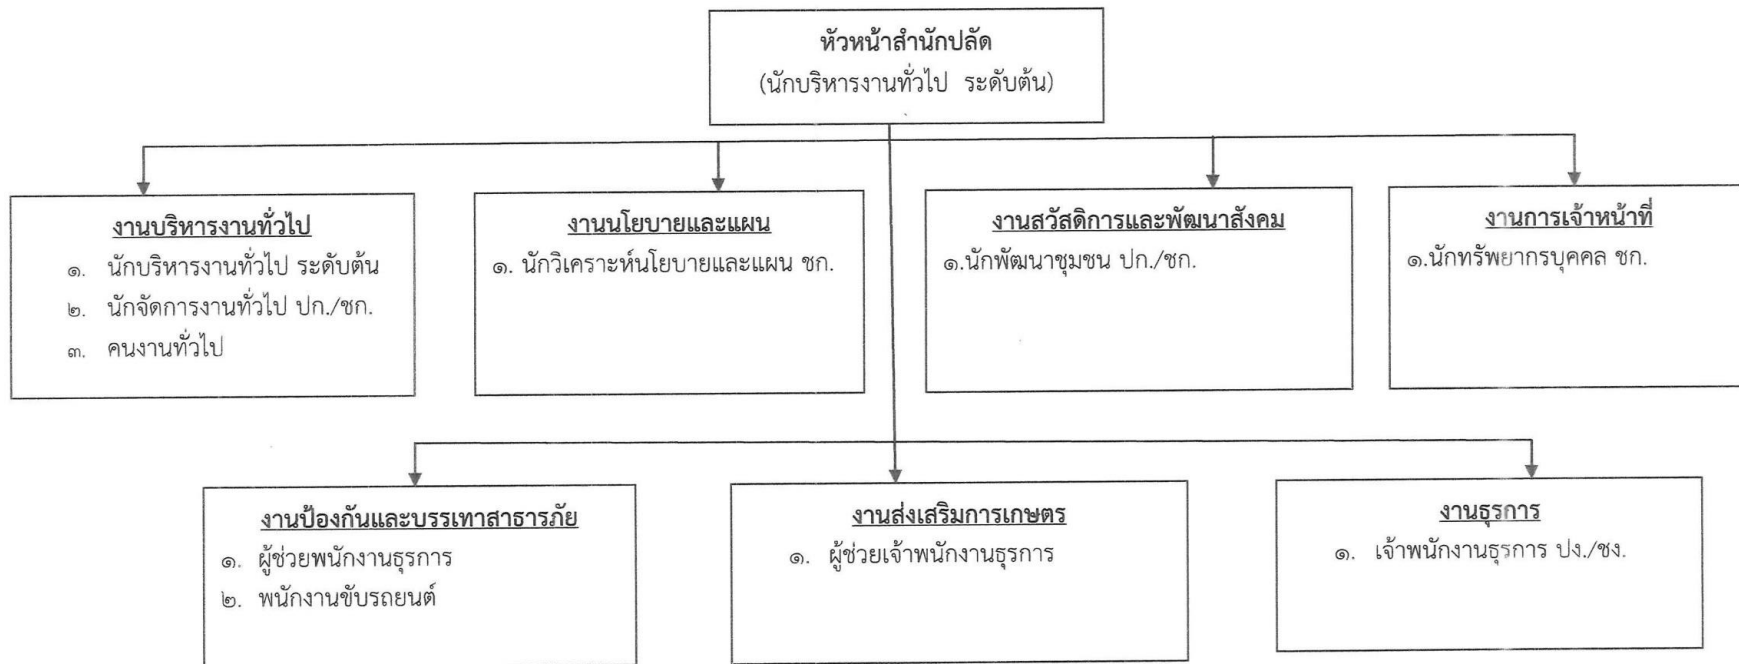

สภาองค์การบริหารส่วนตำบลดอยงาม

ประธานสภาองค์การบริหารส่วนตำบลดอยงาม

เลขานุการสภาฯ

รองประธานสภาองค์การบริหารส่วนตำบลดอยงาม

โครงสร้างส่วนราชการ ฝ่ายการเมือง องค์การบริหารส่วนตำบลดอยงาม

๑๐. แผนภูมิโครงสร้างการแบ่งส่วนราชการตามแผนอัตรากำลัง ๓ ปี

โครงสร้างองค์การบริหารส่วนตำบลดอยงาม (ขนาดกลาง)

โครงสร้างสำนักปลัด องค์การบริหารส่วนตำบลดอยงาม

ประเภท	ทั่วไป		วิชาการ				อำนาจการท้องถิ่น			พนักงานจ้างตามภารกิจ	พนักงานจ้างทั่วไป
	ปง.	ชง.	ปก.	ชก.	ชพ.	ชช.	ต้น	กลาง	สูง		
ระดับ	ปง.	ชง.	ปก.	ชก.	ชพ.	ชช.	ต้น	กลาง	สูง	-	-
จำนวน	๑	-	-	๓	-	-	๑	-	-	๒	๑

โครงสร้างองค์กร องค์การบริหารส่วนตำบลดอยงาม

ประเภท	ทั่วไป		วิชาการ				อำนวยการท้องถิ่น			พนักงานจ้างตามภารกิจ	พนักงานจ้างทั่วไป
	ปง.	ชง.	ปก.	ชก.	ชพ.	ชช.	ต้น	กลาง	สูง		
ระดับ	ปง.	ชง.	ปก.	ชก.	ชพ.	ชช.	ต้น	กลาง	สูง	-	-
จำนวน	๑	-	-	๓	-	-	๑	-	-	-	-