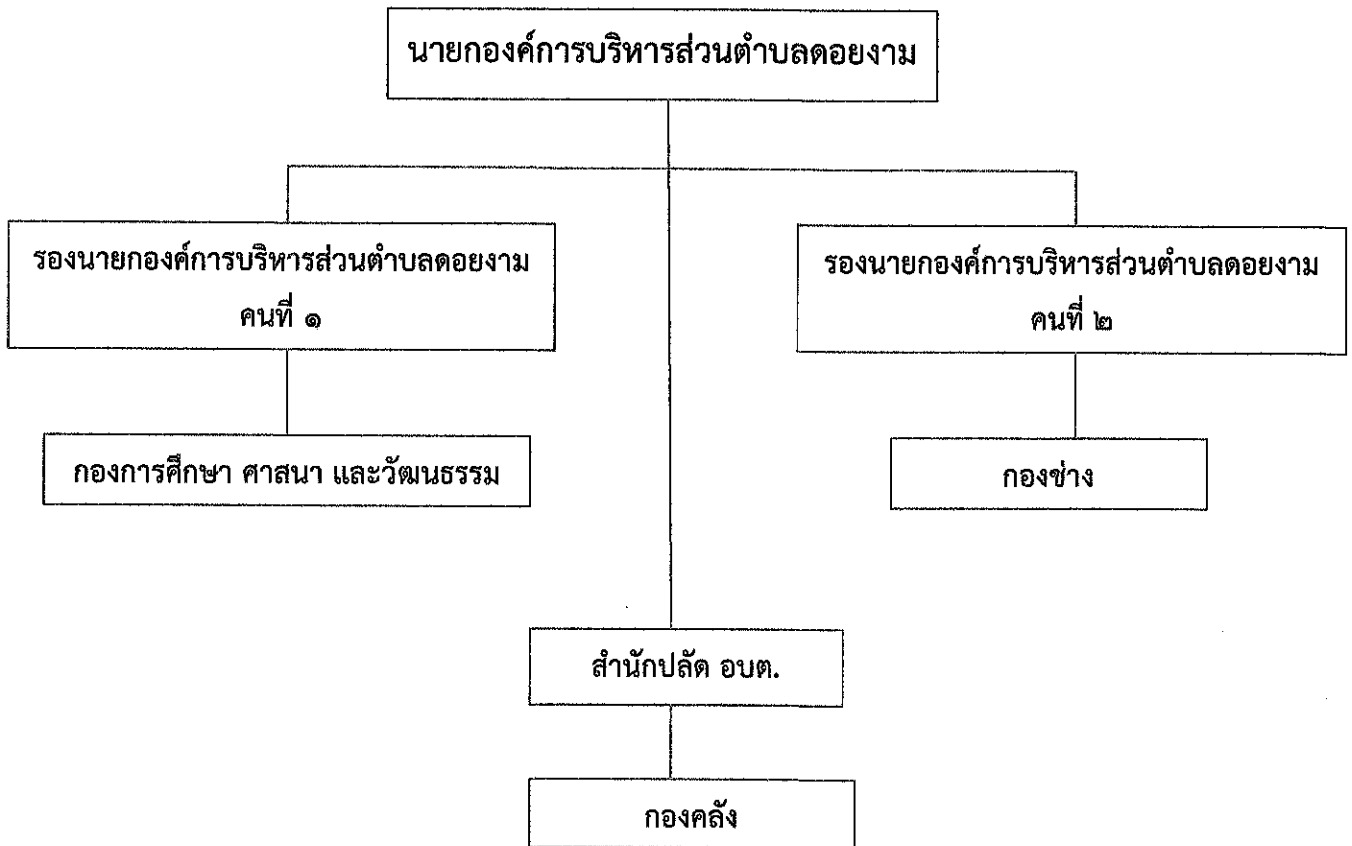

สภาองค์การบริหารส่วนตำบลดอยงาม

ประธานสภาองค์การบริหารส่วนตำบลดอยงาม

เลขานุการสภาฯ

รองประธานสภาองค์การบริหารส่วนตำบลดอยงาม

โครงสร้างส่วนราชการ ฝ่ายการเมือง องค์การบริหารส่วนตำบลดอยงาม

๑๐. แผนภูมิโครงสร้างการแบ่งส่วนราชการตามแผนอัตรากำลัง ๓ ปี

โครงสร้างองค์การบริหารส่วนตำบลดอยงาม (ขนาดกลาง)

โครงสร้างสำนักปลัด องค์การบริหารส่วนตำบลดอยงาม

ประเภท	ทั่วไป		วิชาการ				อำนาจการท้องถิ่น			พนักงานจ้างตามภารกิจ	พนักงานจ้างทั่วไป
	ปง.	ชง.	ปก.	ชก.	ชพ.	ชช.	ต้น	กลาง	สูง		
ระดับ	ปง.	ชง.	ปก.	ชก.	ชพ.	ชช.	ต้น	กลาง	สูง	-	-
จำนวน	๑	-	-	๓	-	-	๑	-	-	๒	๑