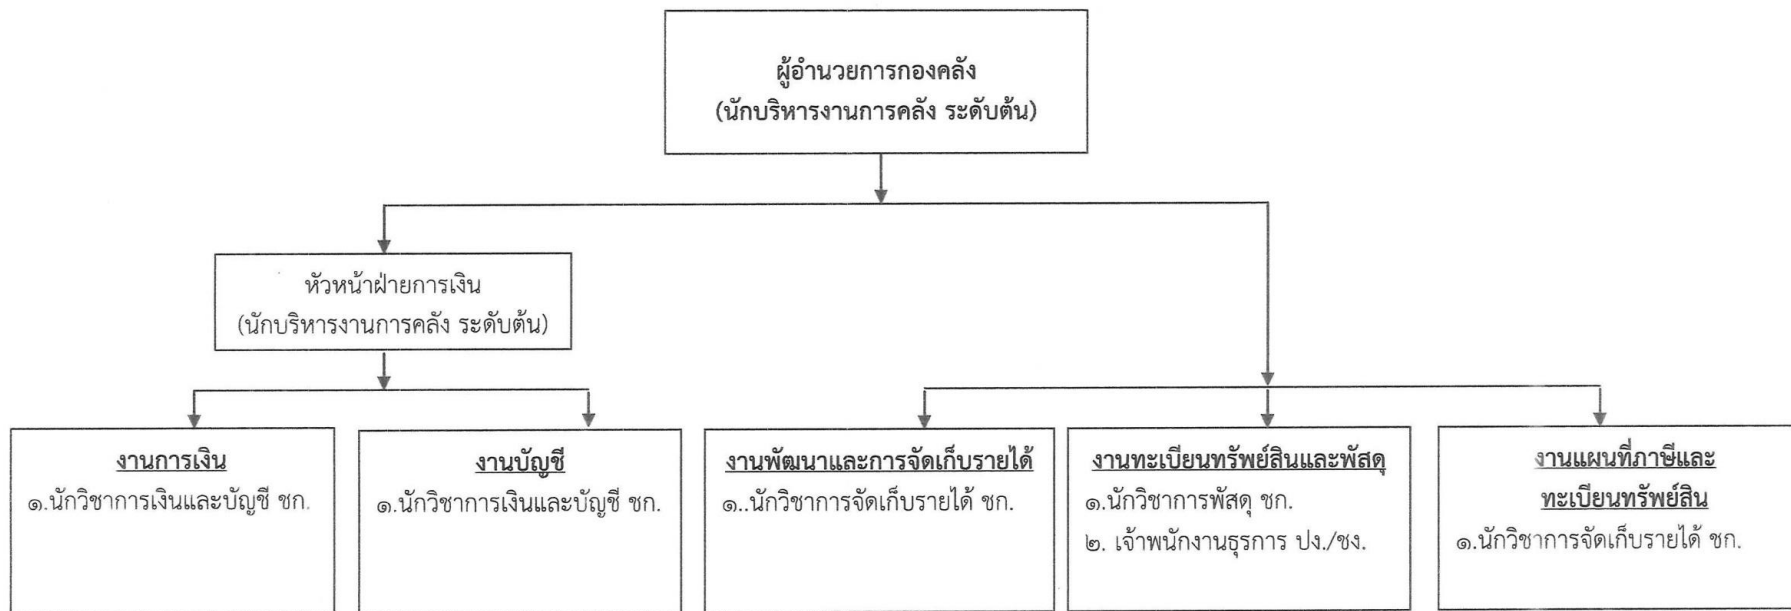

โครงสร้างองค์กร องค์การบริหารส่วนตำบลดอยงาม

ประเภท	ทั่วไป		วิชาการ				อำนวยการท้องถิ่น			พนักงานจ้างตามภารกิจ	พนักงานจ้างทั่วไป
	ปง.	ชง.	ปก.	ชก.	ชพ.	ชช.	ต้น	กลาง	สูง		
ระดับ	ปง.	ชง.	ปก.	ชก.	ชพ.	ชช.	ต้น	กลาง	สูง	-	-
จำนวน	๑	-	-	๓	-	-	๑	-	-	-	-